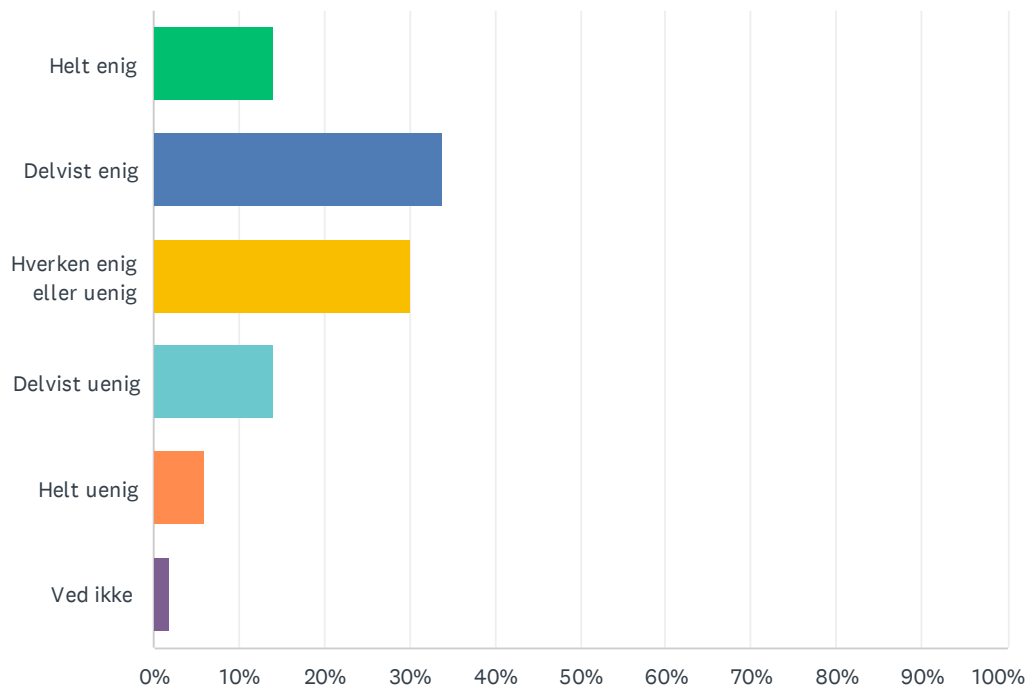

Sp. 11 Jeg er tilfreds med luftkvaliteten i undervisningslokalerne (Luften kan f.eks. være god eller dårlig, tung eller frisk)

Besvaret: 50 Sprunget over: 0

SVARMULIGHEDER	BESVARELSER
Helt enig	14.00% 7
Delvist enig	34.00% 17
Hverken enig eller uenig	30.00% 15
Delvist uenig	14.00% 7
Helt uenig	6.00% 3
Ved ikke	2.00% 1
I ALT	50