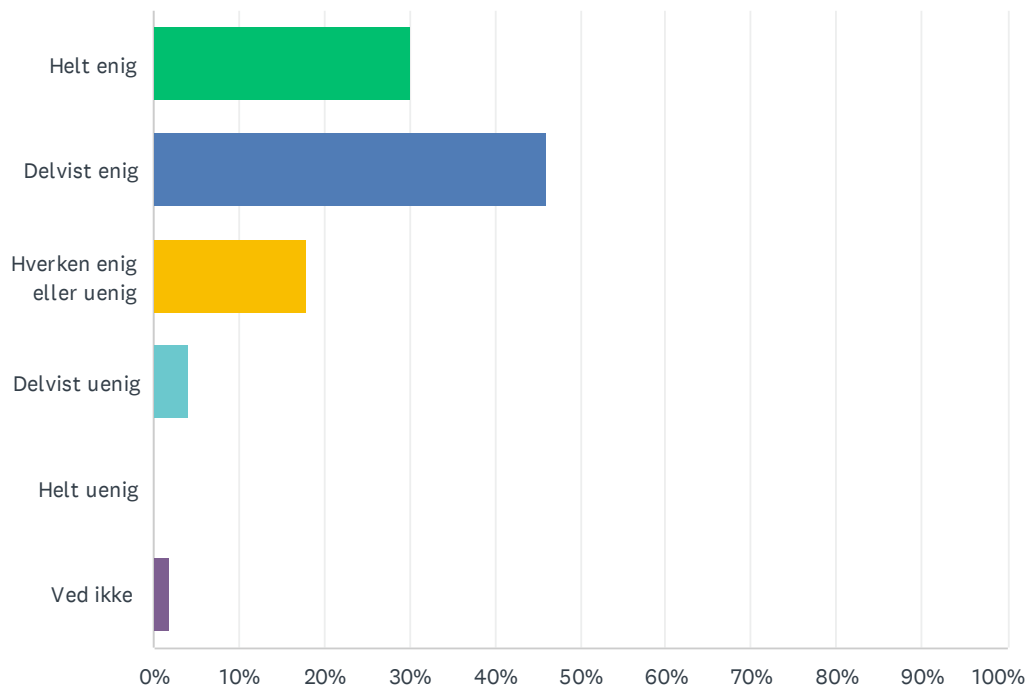

Sp. 9 Jeg synes, at lyset i undervisningslokalerne er passende (f.eks. til at kunne se, hvad der står på tavlen)

Besvaret: 50 Sprunget over: 0

SVARMULIGHEDER	BESVARELSER	
Helt enig	30.00%	15
Delvist enig	46.00%	23
Hverken enig eller uenig	18.00%	9
Delvist uenig	4.00%	2
Helt uenig	0.00%	0
Ved ikke	2.00%	1
I ALT		50