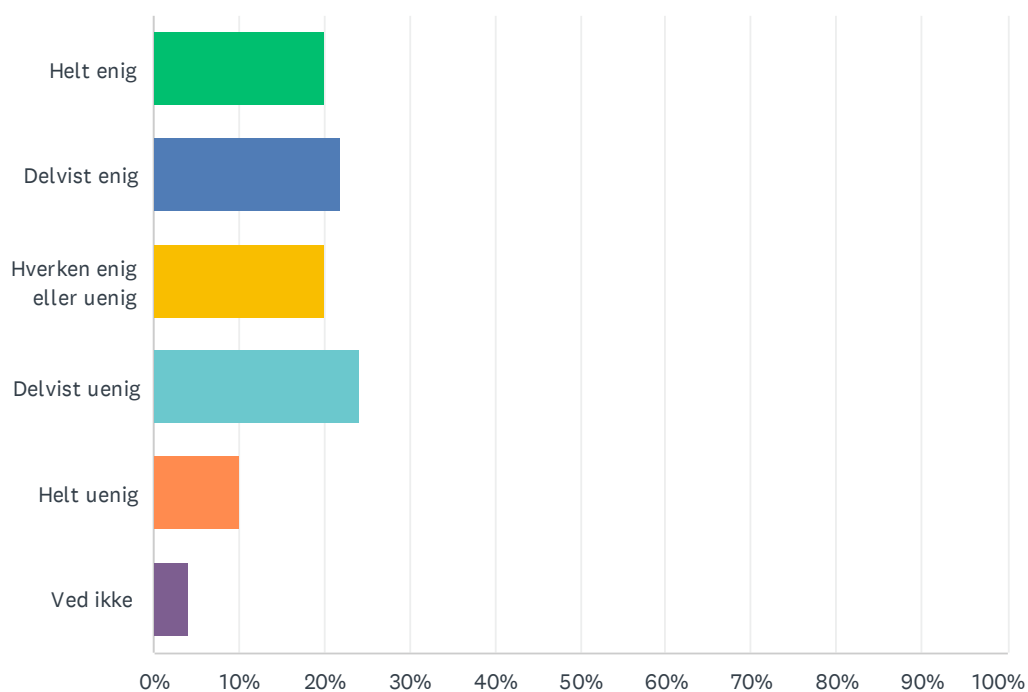

## Sp. 6 Jeg kan godt lide de steder på skolen, hvor vi kan arbejde individuelt

Besvaret: 50 Sprunget over: 0

SVARMULIGHEDER	BESVARELSER	
Helt enig	20.00%	10
Delvist enig	36.00%	18
Hverken enig eller uenig	28.00%	14
Delvist uenig	4.00%	2
Helt uenig	4.00%	2
Ved ikke	8.00%	4
I ALT		50

## Sp. 7 Jeg er tilfreds med borde og stole i undervisningslokalerne

Besvaret: 50 Sprunget over: 0

SVARMULIGHEDER	BESVARELSER	
Helt enig	20.00%	10
Delvist enig	22.00%	11
Hverken enig eller uenig	20.00%	10
Delvist uenig	24.00%	12
Helt uenig	10.00%	5
Ved ikke	4.00%	2
I ALT		50