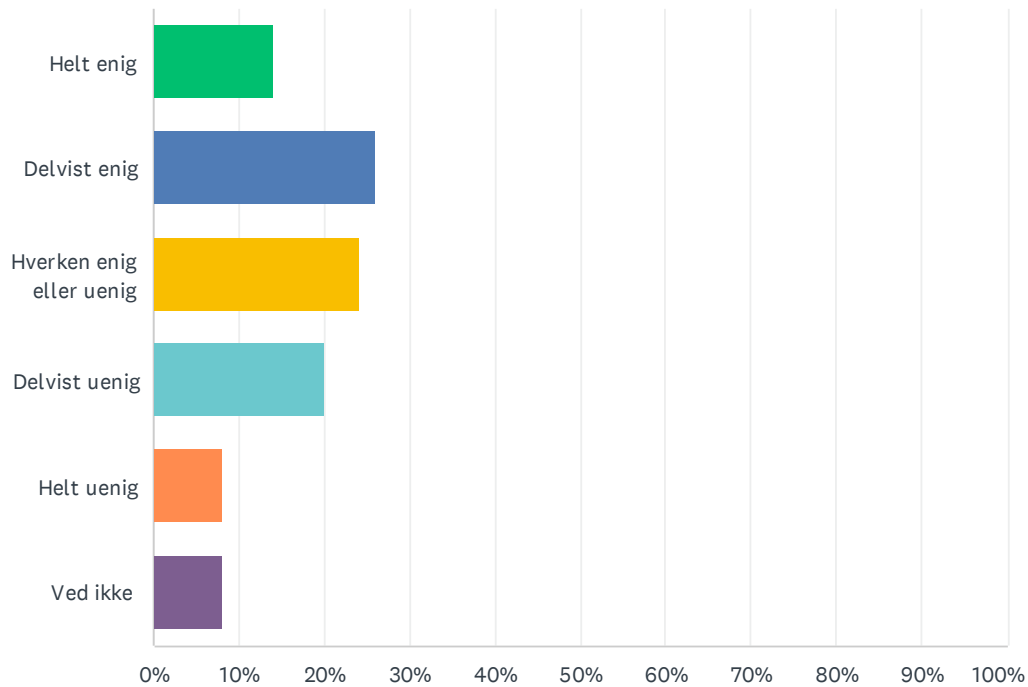

Sp. 17 Jeg kan godt lide skolens udearealer

Besvaret: 50 Sprunget over: 0

SVARMULIGHEDER	BESVARELSER	
Helt enig	14.00%	7
Delvist enig	26.00%	13
Hverken enig eller uenig	24.00%	12
Delvist uenig	20.00%	10
Helt uenig	8.00%	4
Ved ikke	8.00%	4
I ALT		50