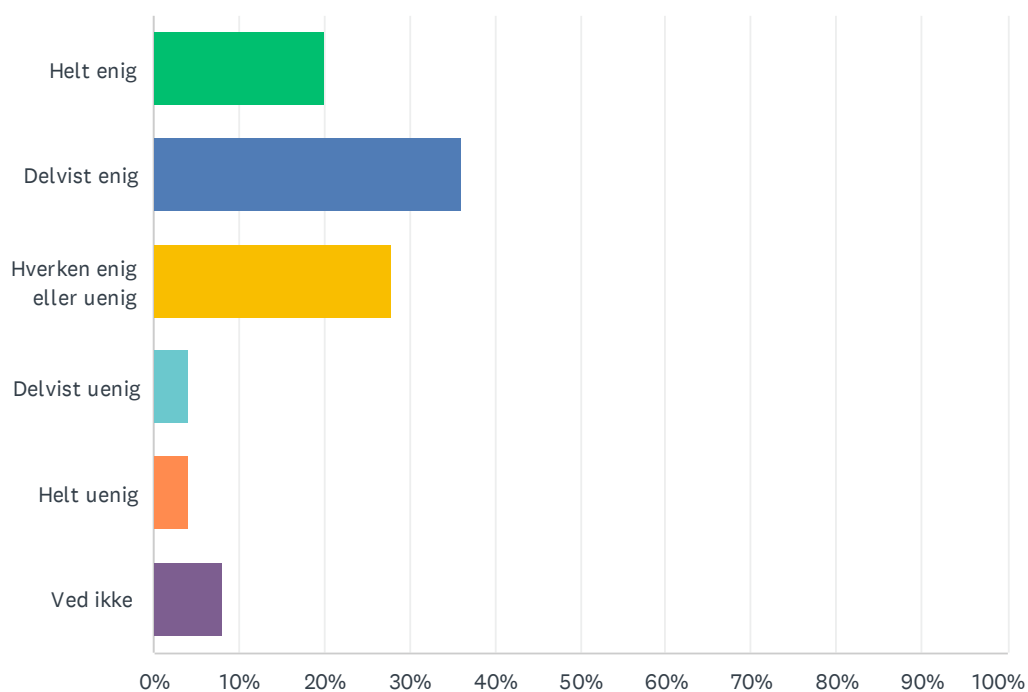

Sp. 6 Jeg kan godt lide de steder på skolen, hvor vi kan arbejde individuelt

Besvaret: 50 Sprunget over: 0

SVARMULIGHEDER	BESVARELSER	
Helt enig	20.00%	10
Delvist enig	36.00%	18
Hverken enig eller uenig	28.00%	14
Delvist uenig	4.00%	2
Helt uenig	4.00%	2
Ved ikke	8.00%	4
I ALT		50