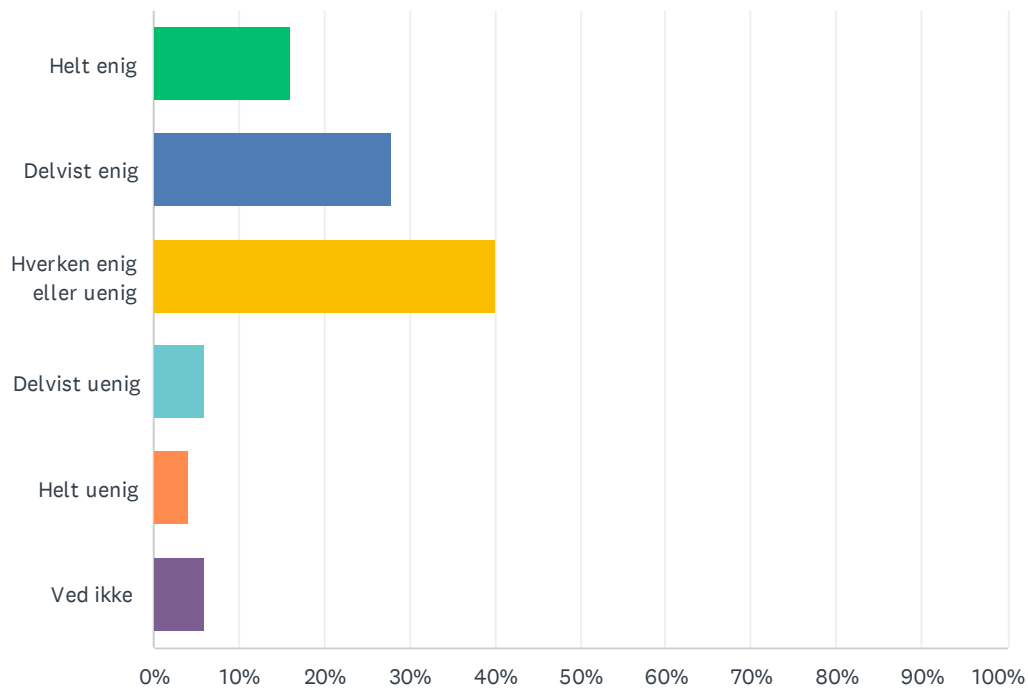

## Sp. 12 Jeg er tilfreds med temperaturen i undervisningslokalerne, når det er koldt udenfor

Besvaret: 50 Sprunget over: 0

SVARMULIGHEDER	BESVARELSER	
Helt enig	24.00%	12
Delvist enig	28.00%	14
Hverken enig eller uenig	30.00%	15
Delvist uenig	10.00%	5
Helt uenig	6.00%	3
Ved ikke	2.00%	1
I ALT		50

## Sp. 13 Jeg er tilfreds med temperaturen i undervisningslokalerne, når det er varmt udenfor

Besvaret: 50 Sprunget over: 0

SVARMULIGHEDER	BESVARELSER	
Helt enig	16.00%	8
Delvist enig	28.00%	14
Hverken enig eller uenig	40.00%	20
Delvist uenig	6.00%	3
Helt uenig	4.00%	2
Ved ikke	6.00%	3
I ALT		50