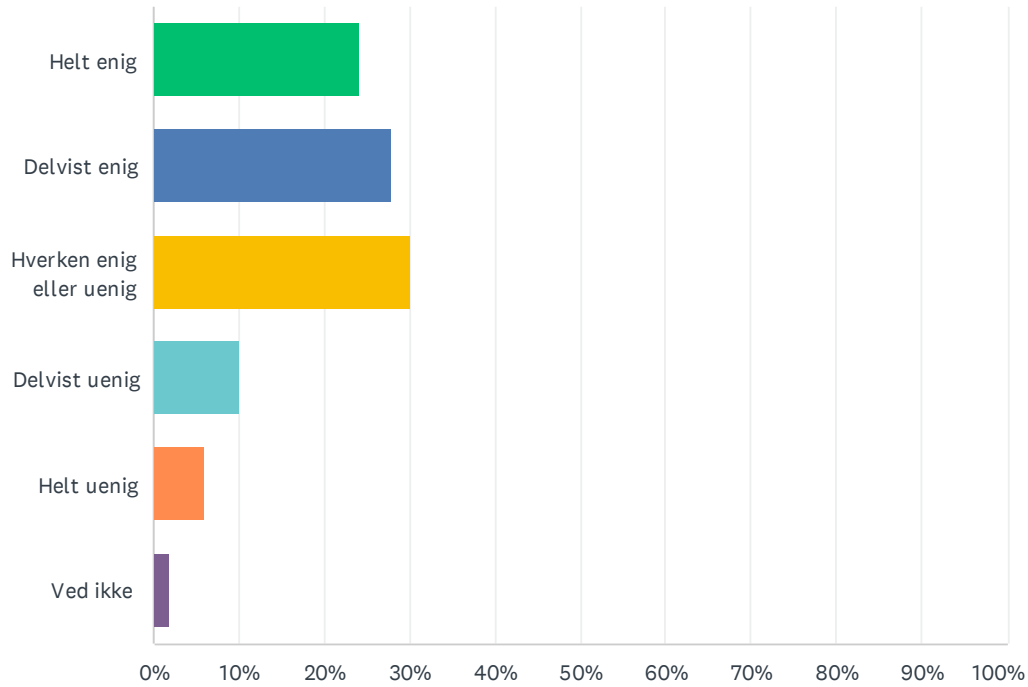

## Sp. 11 Jeg er tilfreds med luftkvaliteten i undervisningslokalerne (Luften kan f.eks. være god eller dårlig, tung eller frisk)

Besvaret: 50 Sprunget over: 0

SVARMULIGHEDER	BESVARELSER
Helt enig	14.00% 7
Delvist enig	34.00% 17
Hverken enig eller uenig	30.00% 15
Delvist uenig	14.00% 7
Helt uenig	6.00% 3
Ved ikke	2.00% 1
<b>I ALT</b>	<b>50</b>

## Sp. 12 Jeg er tilfreds med temperaturen i undervisningslokalerne, når det er koldt udenfor

Besvaret: 50 Sprunget over: 0

SVARMULIGHEDER	BESVARELSER	
Helt enig	24.00%	12
Delvist enig	28.00%	14
Hverken enig eller uenig	30.00%	15
Delvist uenig	10.00%	5
Helt uenig	6.00%	3
Ved ikke	2.00%	1
I ALT		50