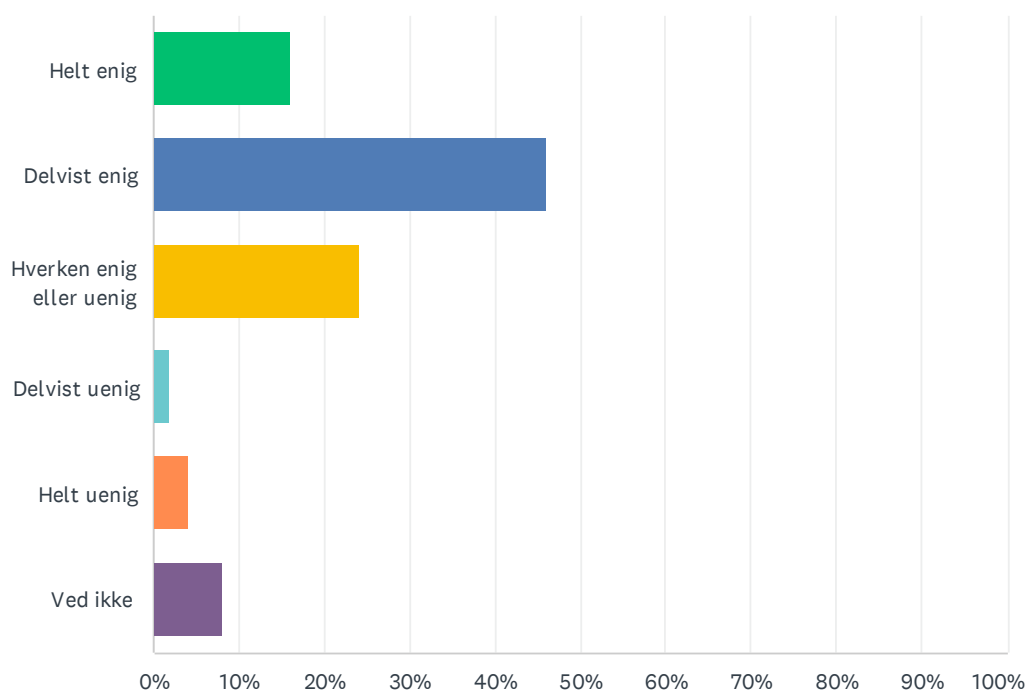

## Sp. 16 Jeg kan lide indretningen og udsmykningen på skolens fællesarealer

Besvaret: 50 Sprunget over: 0

SVARMULIGHEDER	BESVARELSER	
Helt enig	12.00%	6
Delvist enig	36.00%	18
Hverken enig eller uenig	32.00%	16
Delvist uenig	6.00%	3
Helt uenig	8.00%	4
Ved ikke	6.00%	3
<b>I ALT</b>		<b>50</b>

## Sp. 17 Jeg kan godt lide skolens udearealer

Besvaret: 50 Sprunget over: 0

SVARMULIGHEDER	BESVARELSER	
Helt enig	14.00%	7
Delvist enig	26.00%	13
Hverken enig eller uenig	24.00%	12
Delvist uenig	20.00%	10
Helt uenig	8.00%	4
Ved ikke	8.00%	4
I ALT		50

## Sp. 18 Jeg kan godt lide fællesarealerne indenfor på skolen

Besvaret: 50 Sprunget over: 0

SVARMULIGHEDER	BESVARELSER
Helt enig	16.00% 8
Delvist enig	46.00% 23
Hverken enig eller uenig	24.00% 12
Delvist uenig	2.00% 1
Helt uenig	4.00% 2
Ved ikke	8.00% 4
<b>I ALT</b>	<b>50</b>