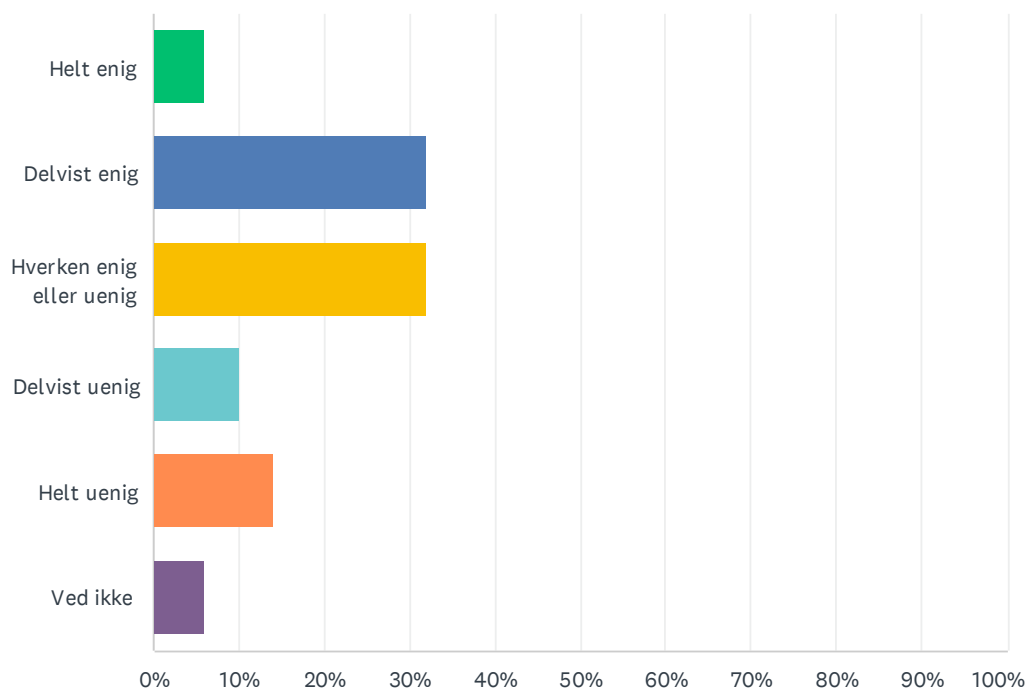

## Sp. 9 Jeg synes, at lyset i undervisningslokalerne er passende (f.eks. til at kunne se, hvad der står på tavlen)

Besvaret: 50 Sprunget over: 0

SVARMULIGHEDER	BESVARELSER	
Helt enig	30.00%	15
Delvist enig	46.00%	23
Hverken enig eller uenig	18.00%	9
Delvist uenig	4.00%	2
Helt uenig	0.00%	0
Ved ikke	2.00%	1
<b>I ALT</b>		<b>50</b>

## Sp. 10 Jeg bliver sjældent generet af støj i undervisningen

Besvaret: 50 Sprunget over: 0

SVARMULIGHEDER	BESVARELSER	
Helt enig	6.00%	3
Delvist enig	32.00%	16
Hverken enig eller uenig	32.00%	16
Delvist uenig	10.00%	5
Helt uenig	14.00%	7
Ved ikke	6.00%	3
I ALT		50