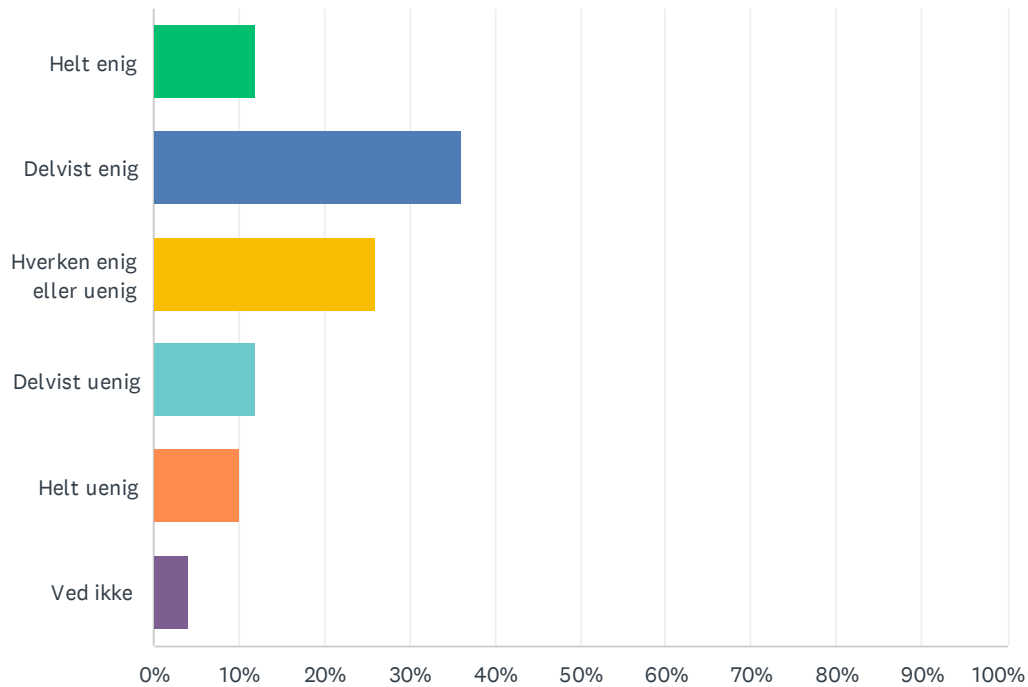

Sp. 19 Jeg er tilfreds med skolens toiletter

Besvaret: 50 Sprunget over: 0

SVARMULIGHEDER	BESVARELSER
Helt enig	12.00% 6
Delvist enig	36.00% 18
Hverken enig eller uenig	26.00% 13
Delvist uenig	12.00% 6
Helt uenig	10.00% 5
Ved ikke	4.00% 2
I ALT	50