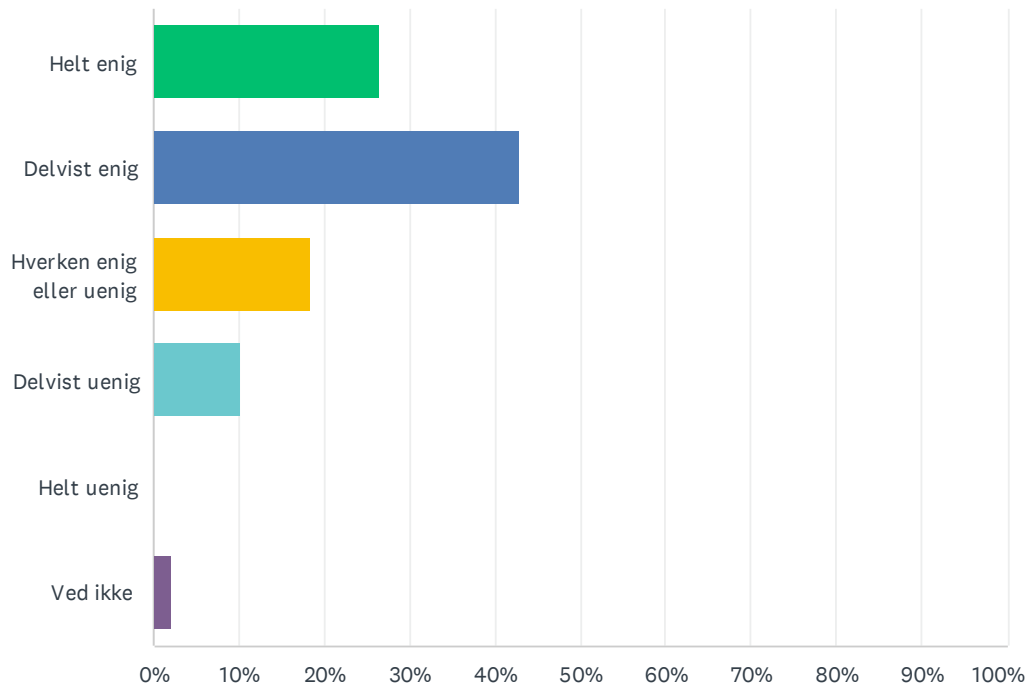

Sp. 20 Jeg synes generelt, at der er rent på skolen

Besvaret: 49 Sprunget over: 1

SVARMULIGHEDER	BESVARELSER	
Helt enig	26.53%	13
Delvist enig	42.86%	21
Hverken enig eller uenig	18.37%	9
Delvist uenig	10.20%	5
Helt uenig	0.00%	0
Ved ikke	2.04%	1
I ALT		49