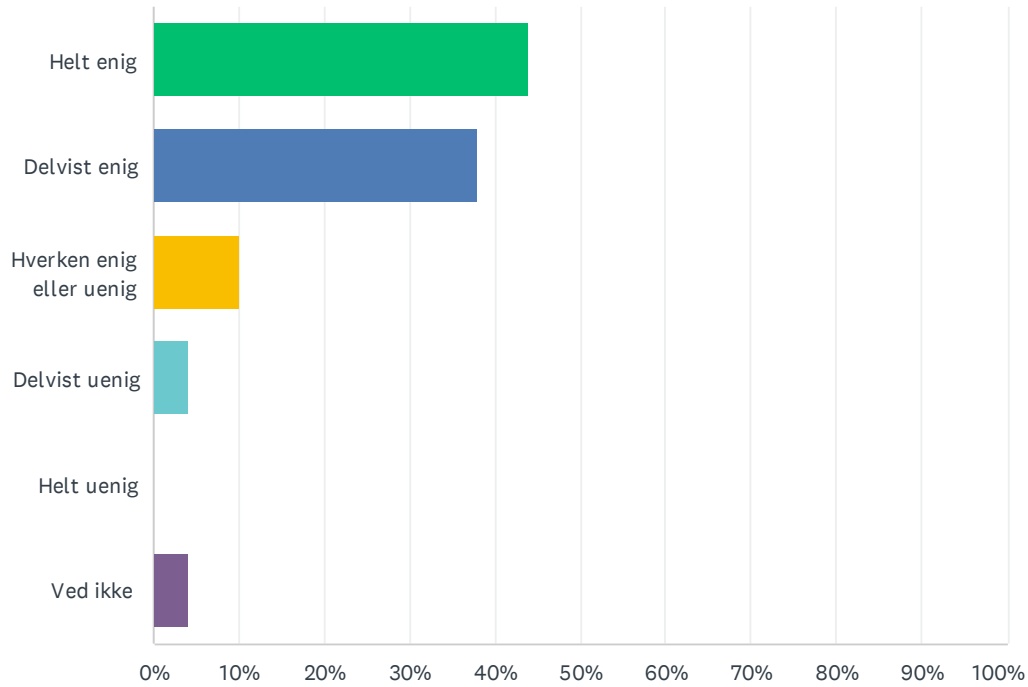

Sp. 14 Jeg får sikkerhedsinstruktion, når jeg skal bruge nye værktøjer, maskiner og/eller kemikalier

Besvaret: 50 Sprunget over: 0

SVARMULIGHEDER	BESVARELSER	
Helt enig	44.00%	22
Delvist enig	38.00%	19
Hverken enig eller uenig	10.00%	5
Delvist uenig	4.00%	2
Helt uenig	0.00%	0
Ved ikke	4.00%	2
I ALT		50