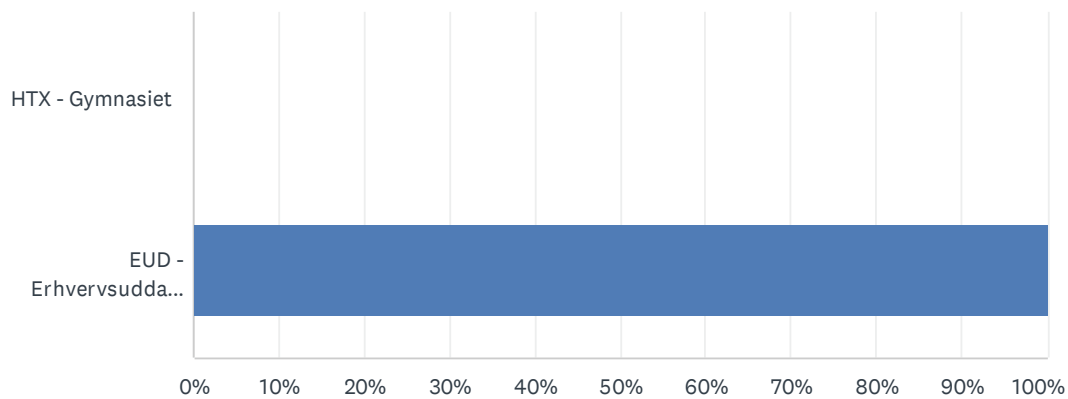

## Sp. 1 Hvilken uddannelse går du på?

Besvaret: 50 Sprunget over: 0

SVARMULIGHEDER	BESVARELSER
HTX - Gymnasiet	0.00% 0
EUD - Erhvervsuddannelse	100.00% 50
Respondenter i alt: 50	

## Sp. 2 Hvilket forløb går du på?

Besvaret: 50 Sprunget over: 0

SVARMULIGHEDER	BESVARELSER
Grundforløb 1	100.00% 50
Grundforløb 2	0.00% 0
Hovedforløb	0.00% 0
Respondenter i alt: 50	