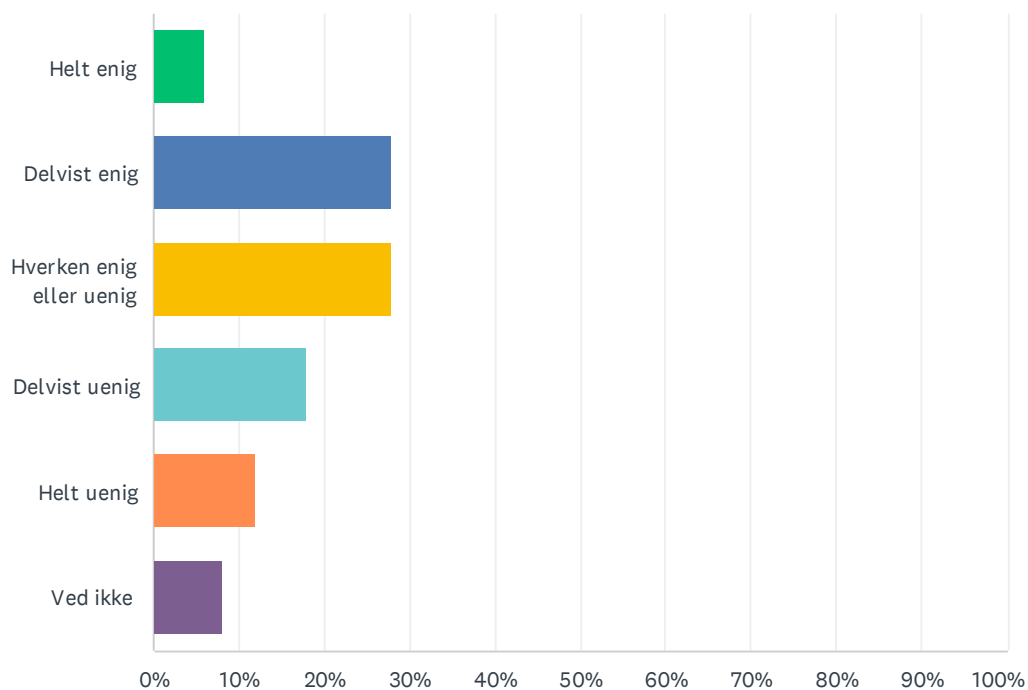

## Sp. 13 Jeg er tilfreds med temperaturen i undervisningslokalerne, når det er varmt udenfor

Besvaret: 50 Sprunget over: 0

SVARMULIGHEDER	BESVARELSER	
Helt enig	16.00%	8
Delvist enig	28.00%	14
Hverken enig eller uenig	40.00%	20
Delvist uenig	6.00%	3
Helt uenig	4.00%	2
Ved ikke	6.00%	3
I ALT		50

## Sp. 15 Jeg kan lide indretningen og udsmykningen i undervisningslokalerne

Besvaret: 50 Sprunget over: 0

SVARMULIGHEDER	BESVARELSER
Helt enig	6.00% 3
Delvist enig	28.00% 14
Hverken enig eller uenig	28.00% 14
Delvist uenig	18.00% 9
Helt uenig	12.00% 6
Ved ikke	8.00% 4
I ALT	50