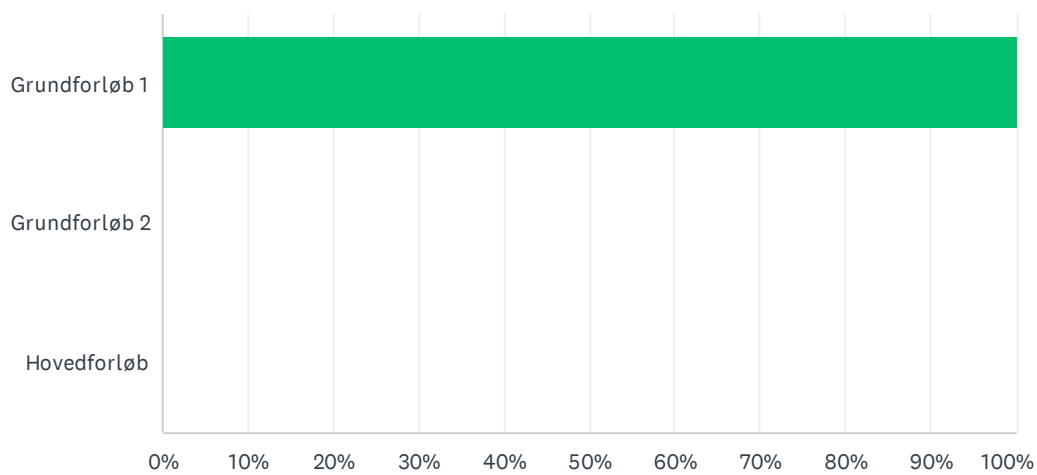

## Sp. 1 Hvilken uddannelse går du på?

Besvaret: 50 Sprunget over: 0

SVARMULIGHEDER	BESVARELSER
HTX - Gymnasiet	0.00% 0
EUD - Erhvervsuddannelse	100.00% 50
Respondenter i alt: 50	

## Sp. 2 Hvilket forløb går du på?

Besvaret: 50 Sprunget over: 0

SVARMULIGHEDER	BESVARELSER
Grundforløb 1	100.00% 50
Grundforløb 2	0.00% 0
Hovedforløb	0.00% 0
Respondenter i alt: 50	