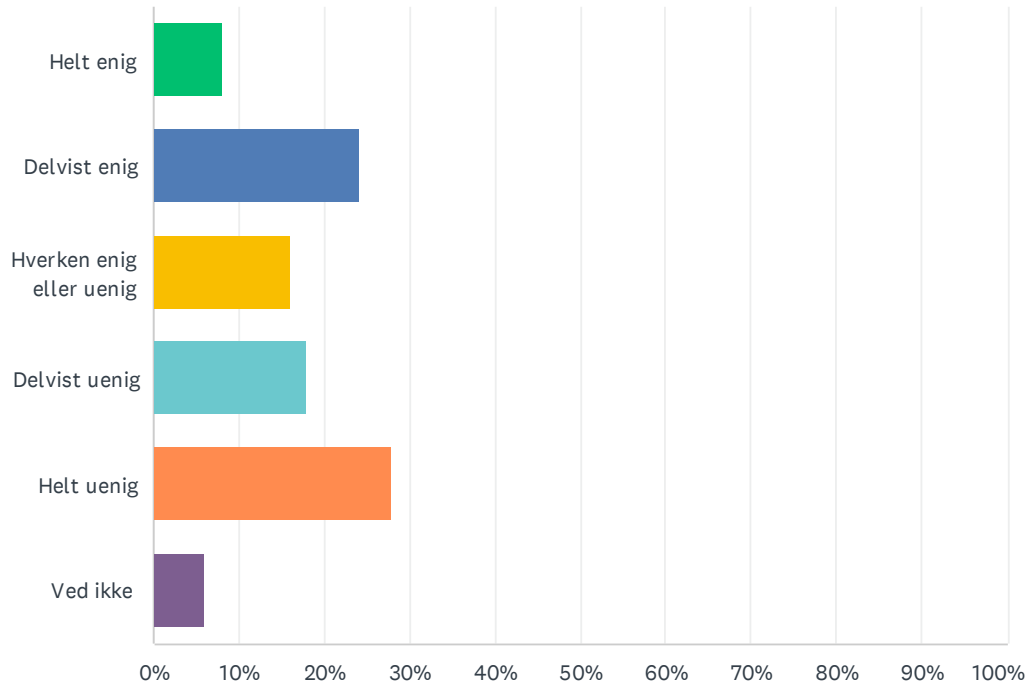

Sp. 8 Jeg har mulighed for at variere min arbejdsstilling i undervisningen (f.eks. stå op eller indstille arbejdsbord og stol)

Besvaret: 50 Sprunget over: 0

SVARMULIGHEDER	BESVARELSER
Helt enig	8.00% 4
Delvist enig	24.00% 12
Hverken enig eller uenig	16.00% 8
Delvist uenig	18.00% 9
Helt uenig	28.00% 14
Ved ikke	6.00% 3
I ALT	50