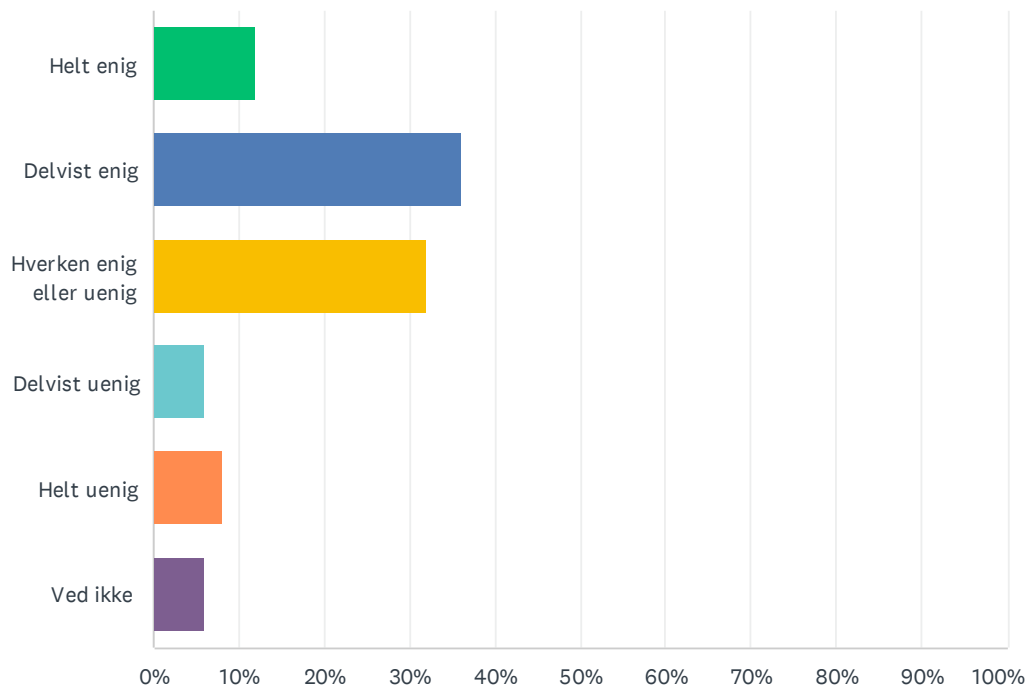

Sp. 16 Jeg kan lide indretningen og udsmykningen på skolens fællesarealer

Besvaret: 50 Sprunget over: 0

SVARMULIGHEDER	BESVARELSER	
Helt enig	12.00%	6
Delvist enig	36.00%	18
Hverken enig eller uenig	32.00%	16
Delvist uenig	6.00%	3
Helt uenig	8.00%	4
Ved ikke	6.00%	3
I ALT		50