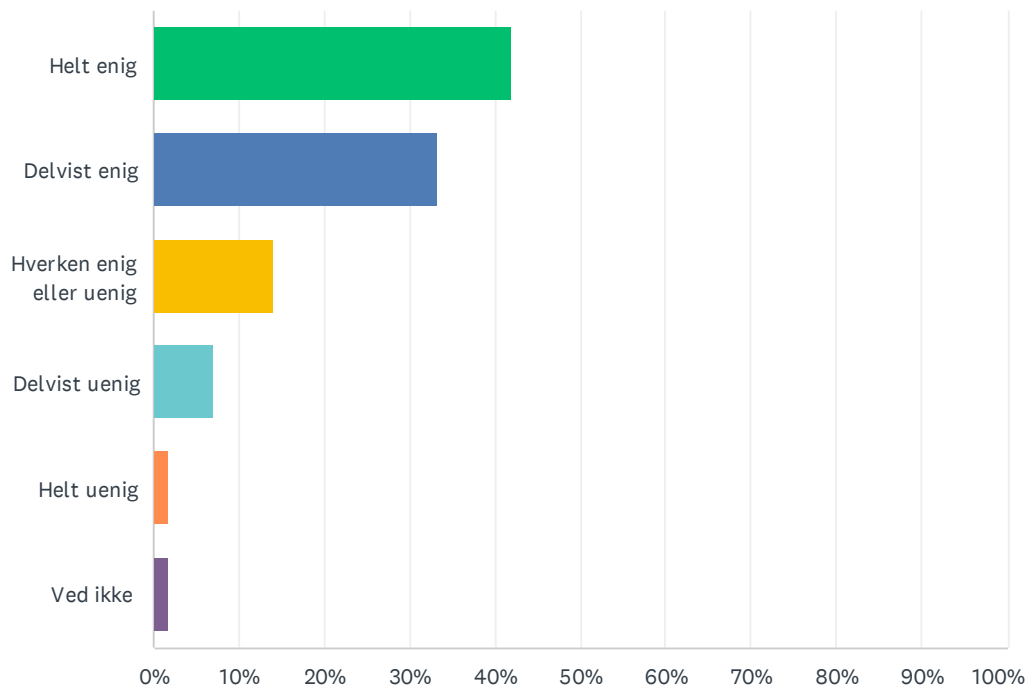

Sp. 14 Jeg får sikkerhedsinstruktion, når jeg skal bruge nye værktøjer, maskiner og/eller kemikalier

Besvaret: 57 Sprunget over: 1

SVARMULIGHEDER	BESVARELSER	
Helt enig	42.11%	24
Delvist enig	33.33%	19
Hverken enig eller uenig	14.04%	8
Delvist uenig	7.02%	4
Helt uenig	1.75%	1
Ved ikke	1.75%	1
I ALT		57