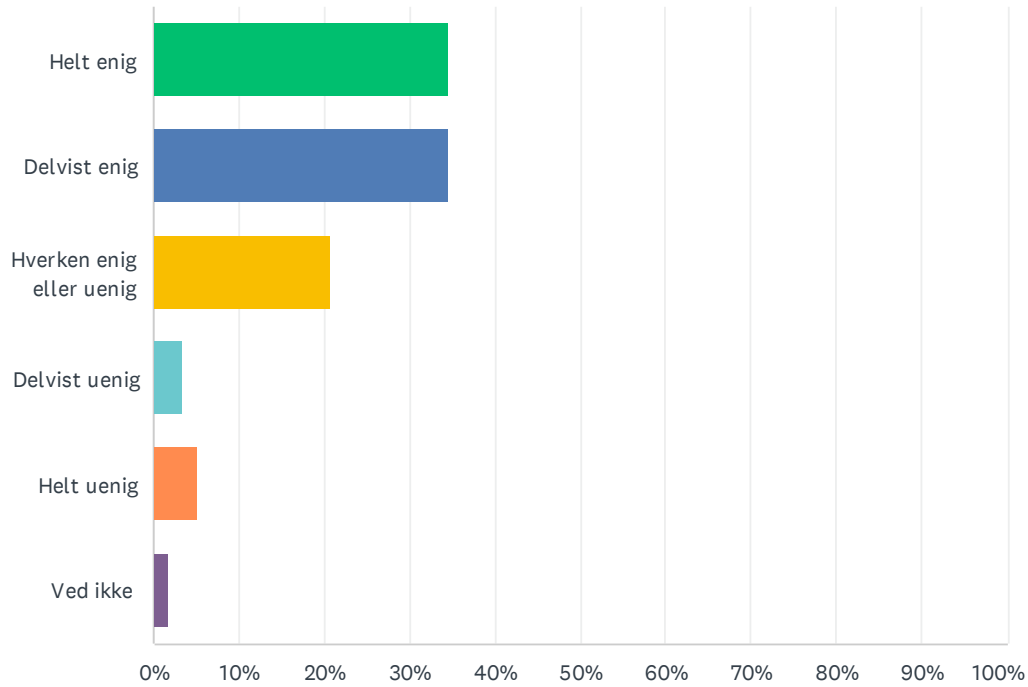

Sp. 11 Jeg er tilfreds med luftkvaliteten i undervisningslokalerne (Luften kan f.eks. være god eller dårlig, tung eller frisk)

Besvaret: 58 Sprunget over: 0

SVARMULIGHEDER	BESVARELSER	
Helt enig	34.48%	20
Delvist enig	34.48%	20
Hverken enig eller uenig	20.69%	12
Delvist uenig	3.45%	2
Helt uenig	5.17%	3
Ved ikke	1.72%	1
I ALT		58