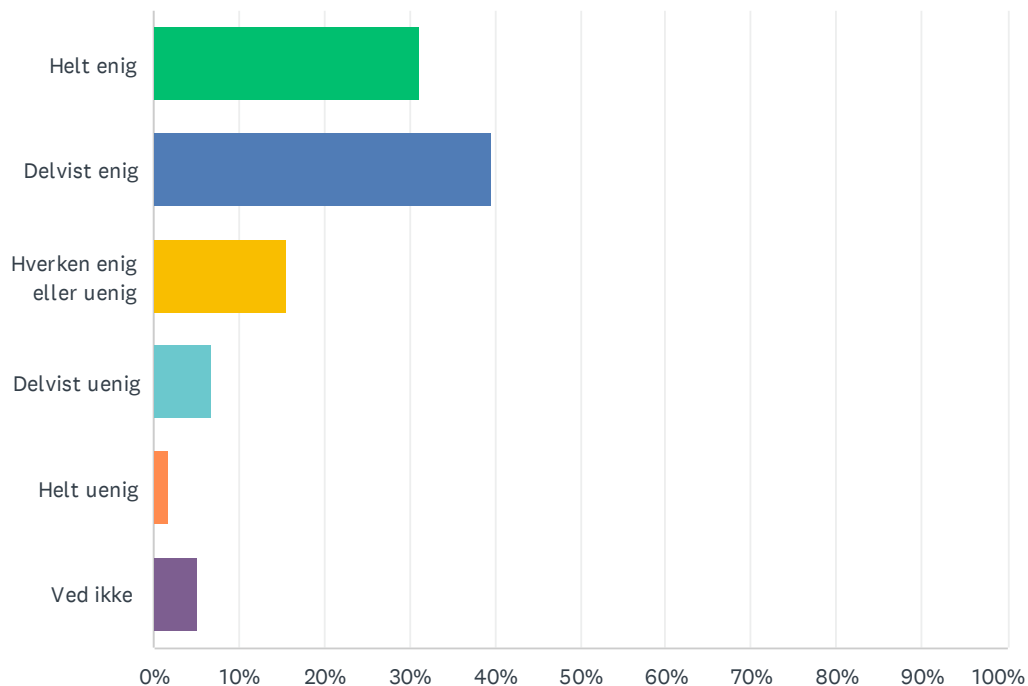

Sp. 5 Jeg kan godt lide de steder på skolen, hvor vi kan lave gruppearbejde

Besvaret: 58 Sprunget over: 0

SVARMULIGHEDER	BESVARELSER	
Helt enig	31.03%	18
Delvist enig	39.66%	23
Hverken enig eller uenig	15.52%	9
Delvist uenig	6.90%	4
Helt uenig	1.72%	1
Ved ikke	5.17%	3
I ALT		58