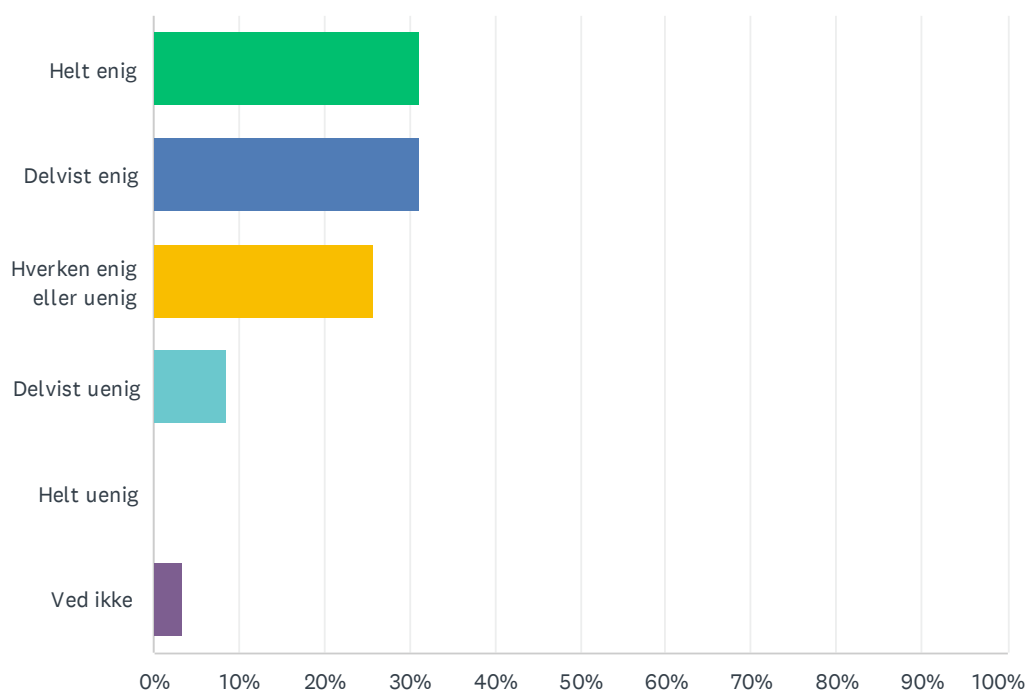

Sp. 6 Jeg kan godt lide de steder på skolen, hvor vi kan arbejde individuelt

Besvaret: 58 Sprunget over: 0

SVARMULIGHEDER	BESVARELSER	
Helt enig	31.03%	18
Delvist enig	31.03%	18
Hverken enig eller uenig	25.86%	15
Delvist uenig	8.62%	5
Helt uenig	0.00%	0
Ved ikke	3.45%	2
I ALT		58