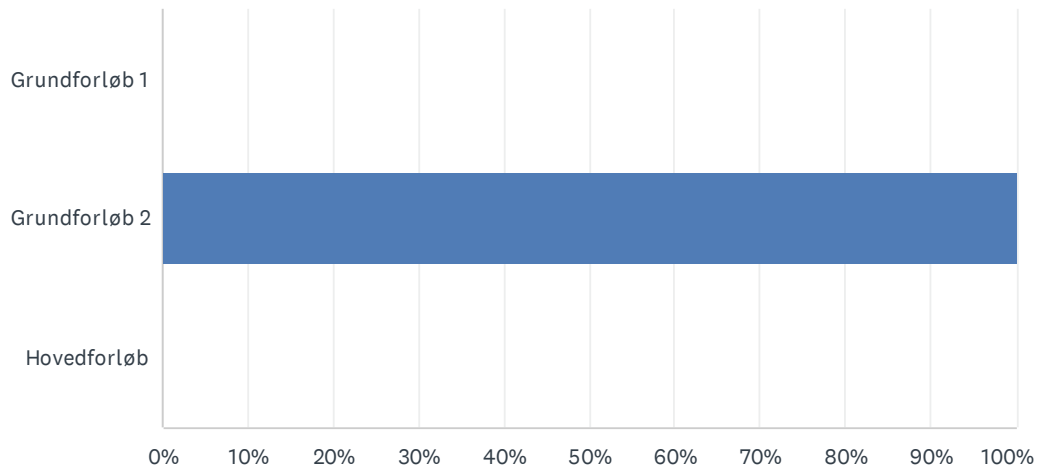

Sp. 1 Hvilken uddannelse går du på?

Besvaret: 58 Sprunget over: 0

SVARMULIGHEDER	BESVARELSER
HTX - Gymnasiet	0.00% 0
EUD - Erhvervsuddannelse	100.00% 58
Respondenter i alt: 58	

Sp. 2 Hvilket forløb går du på?

Besvaret: 58 Sprunget over: 0

SVARMULIGHEDER	BESVARELSER
Grundforløb 1	0.00% 0
Grundforløb 2	100.00% 58
Hovedforløb	0.00% 0
Respondenter i alt: 58	

Sp. 3 Hvilken uddannelsesretning går du på?

Besvaret: 58 Sprunget over: 0