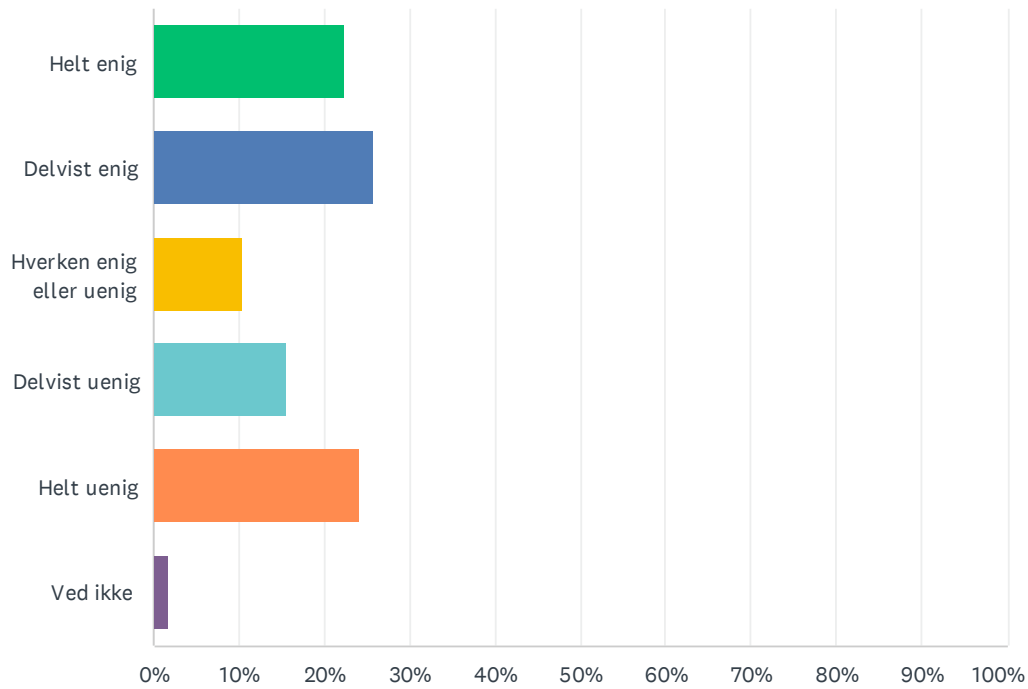

Sp. 8 Jeg har mulighed for at variere min arbejdsstilling i undervisningen (f.eks. stå op eller indstille arbejdsbord og stol)

Besvaret: 58 Sprunget over: 0

SVARMULIGHEDER	BESVARELSER	
Helt enig	22.41%	13
Delvist enig	25.86%	15
Hverken enig eller uenig	10.34%	6
Delvist uenig	15.52%	9
Helt uenig	24.14%	14
Ved ikke	1.72%	1
I ALT		58