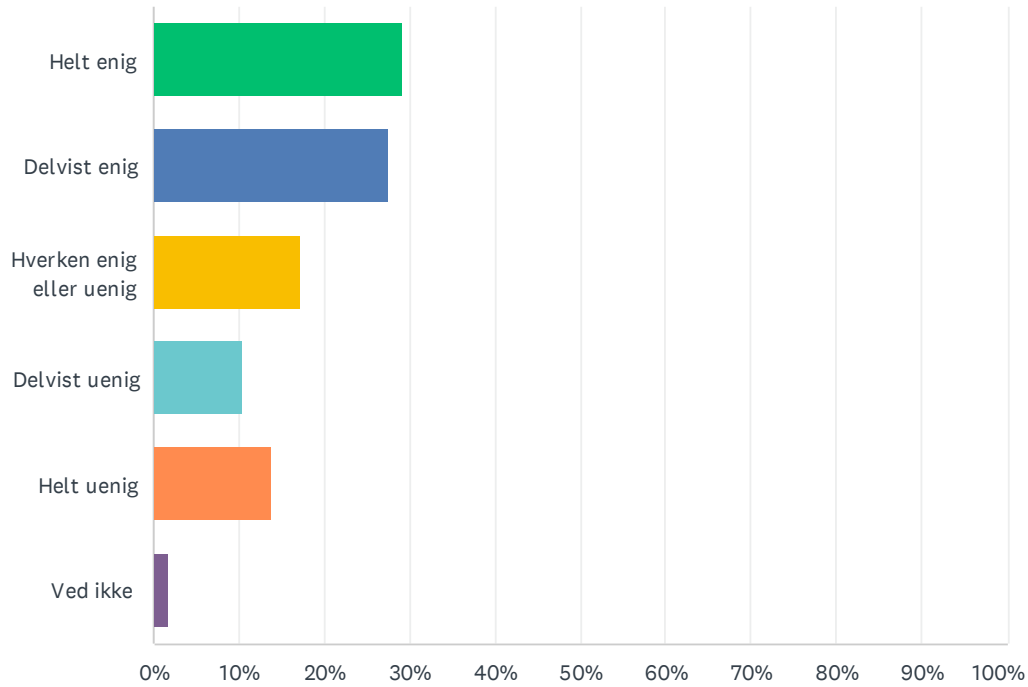

Sp. 10 Jeg bliver sjældent generet af støj i undervisningen

Besvaret: 58 Sprunget over: 0

SVARMULIGHEDER	BESVARELSER	
Helt enig	24.14%	14
Delvist enig	29.31%	17
Hverken enig eller uenig	18.97%	11
Delvist uenig	22.41%	13
Helt uenig	3.45%	2
Ved ikke	1.72%	1
I ALT		58

Sp. 11 Jeg er tilfreds med luftkvaliteten i undervisningslokalerne (Luften kan f.eks. være god eller dårlig, tung eller frisk)

Besvaret: 58 Sprunget over: 0

SVARMULIGHEDER	BESVARELSER	
Helt enig	34.48%	20
Delvist enig	34.48%	20
Hverken enig eller uenig	20.69%	12
Delvist uenig	3.45%	2
Helt uenig	5.17%	3
Ved ikke	1.72%	1
I ALT		58

Sp. 12 Jeg er tilfreds med temperaturen i undervisningslokalerne, når det er koldt udenfor

Besvaret: 58 Sprunget over: 0

SVARMULIGHEDER	BESVARELSER	
Helt enig	29.31%	17
Delvist enig	27.59%	16
Hverken enig eller uenig	17.24%	10
Delvist uenig	10.34%	6
Helt uenig	13.79%	8
Ved ikke	1.72%	1
I ALT		58