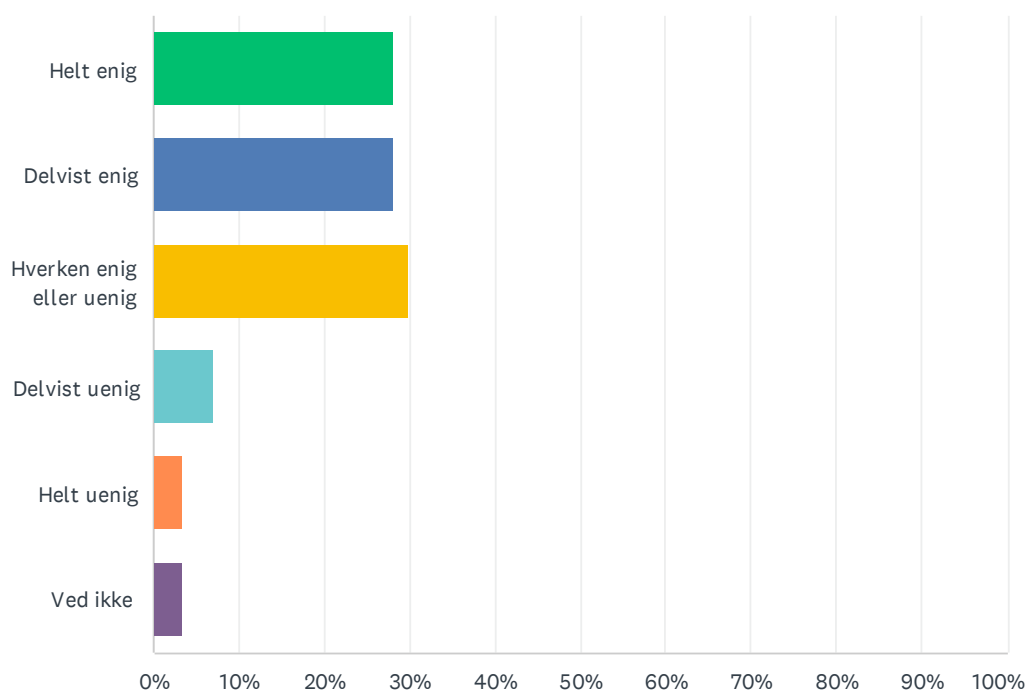

Sp. 18 Jeg kan godt lide fællesarealerne indenfor på skolen

Besvaret: 57 Sprunget over: 1

SVARMULIGHEDER	BESVARELSER	
Helt enig	28.07%	16
Delvist enig	28.07%	16
Hverken enig eller uenig	29.82%	17
Delvist uenig	7.02%	4
Helt uenig	3.51%	2
Ved ikke	3.51%	2
I ALT		57