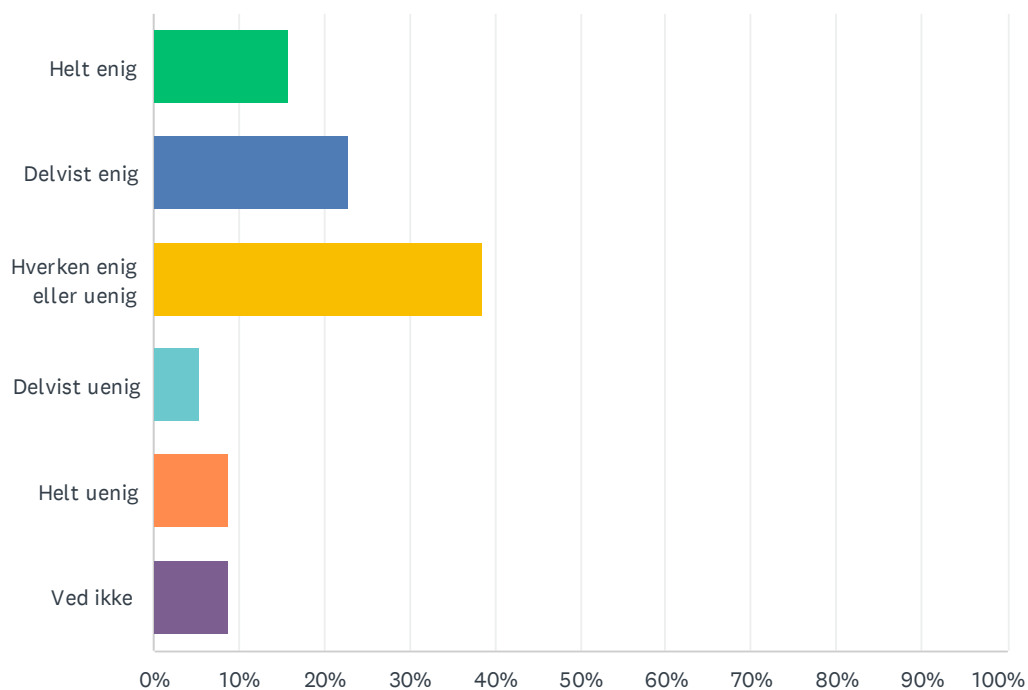

Sp. 17 Jeg kan godt lide skolens udearealer

Besvaret: 57 Sprunget over: 1

SVARMULIGHEDER	BESVARELSER
Helt enig	15.79% 9
Delvist enig	22.81% 13
Hverken enig eller uenig	38.60% 22
Delvist uenig	5.26% 3
Helt uenig	8.77% 5
Ved ikke	8.77% 5
I ALT	57