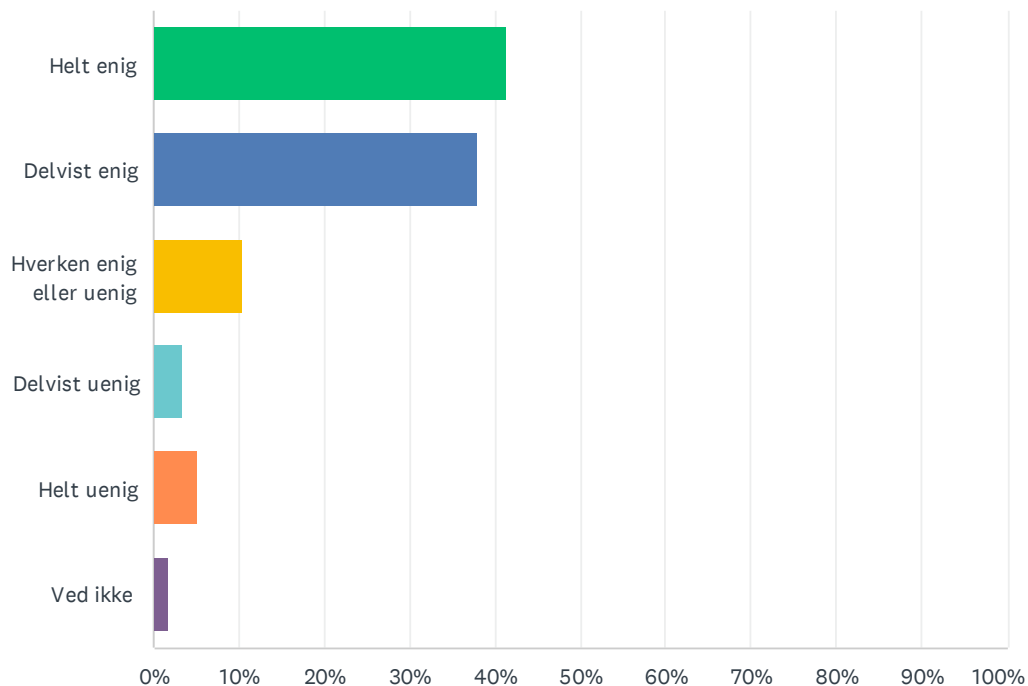

Sp. 9 Jeg synes, at lyset i undervisningslokalerne er passende (f.eks. til at kunne se, hvad der står på tavlen)

Besvaret: 58 Sprunget over: 0

SVARMULIGHEDER	BESVARELSER	
Helt enig	41.38%	24
Delvist enig	37.93%	22
Hverken enig eller uenig	10.34%	6
Delvist uenig	3.45%	2
Helt uenig	5.17%	3
Ved ikke	1.72%	1
I ALT		58