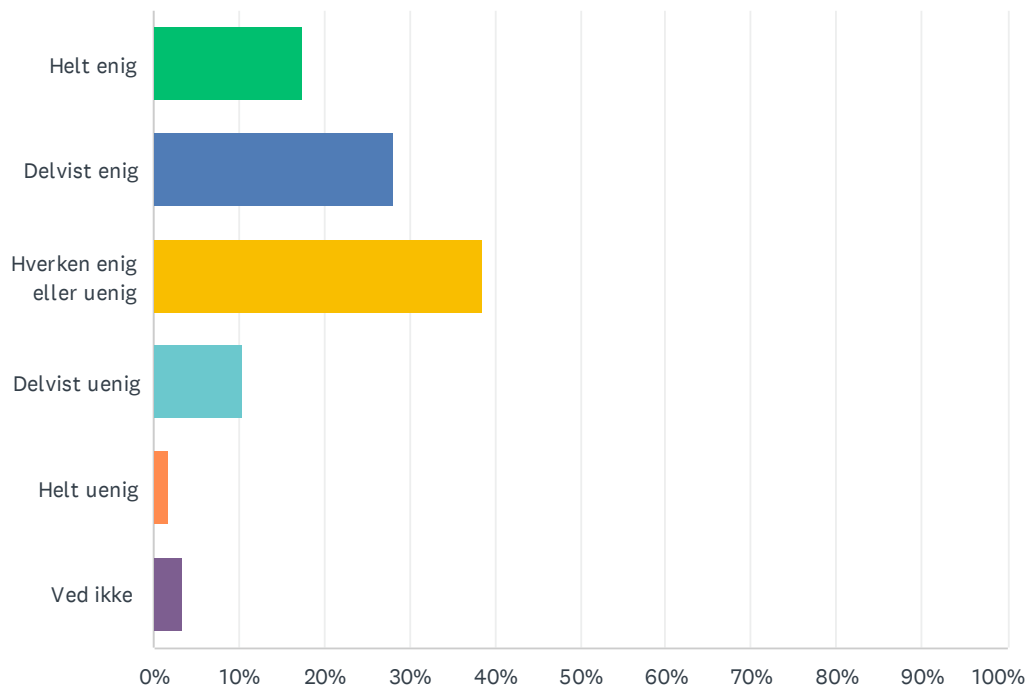

Sp. 16 Jeg kan lide indretningen og udsmykningen på skolens fællesarealer

Besvaret: 57 Sprunget over: 1

SVARMULIGHEDER	BESVARELSER	
Helt enig	17.54%	10
Delvist enig	28.07%	16
Hverken enig eller uenig	38.60%	22
Delvist uenig	10.53%	6
Helt uenig	1.75%	1
Ved ikke	3.51%	2
I ALT		57