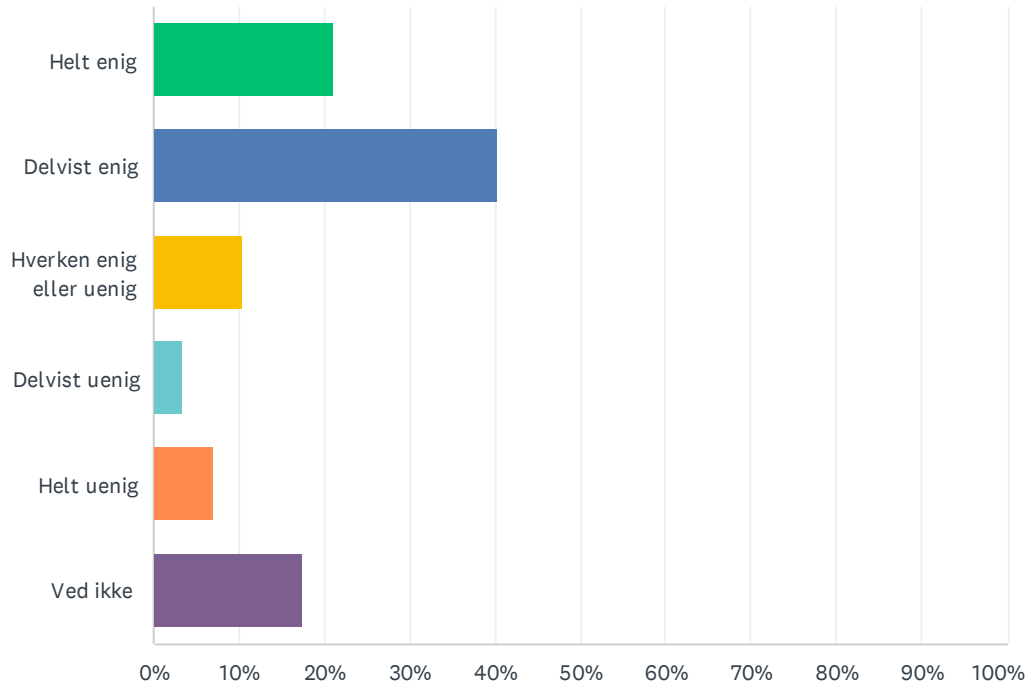

Sp. 12 Jeg er tilfreds med temperaturen i undervisningslokalerne, når det er koldt udenfor

Besvaret: 58 Sprunget over: 0

SVARMULIGHEDER	BESVARELSER	
Helt enig	29.31%	17
Delvist enig	27.59%	16
Hverken enig eller uenig	17.24%	10
Delvist uenig	10.34%	6
Helt uenig	13.79%	8
Ved ikke	1.72%	1
I ALT		58

Sp. 13 Jeg er tilfreds med temperaturen i undervisningslokalerne, når det er varmt udenfor

Besvaret: 57 Sprunget over: 1

SVARMULIGHEDER	BESVARELSER	
Helt enig	21.05%	12
Delvist enig	40.35%	23
Hverken enig eller uenig	10.53%	6
Delvist uenig	3.51%	2
Helt uenig	7.02%	4
Ved ikke	17.54%	10
I ALT		57