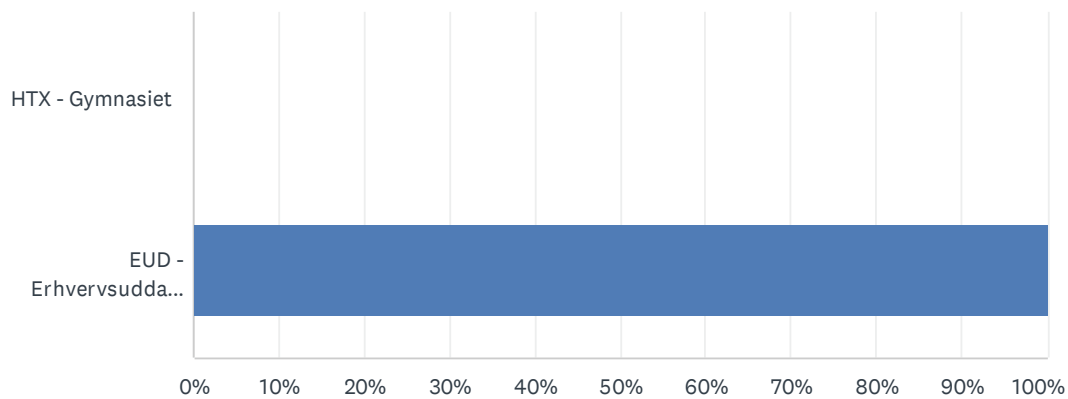

Sp. 1 Hvilken uddannelse går du på?

Besvaret: 58 Sprunget over: 0

SVARMULIGHEDER	BESVARELSER
HTX - Gymnasiet	0.00% 0
EUD - Erhvervsuddannelse	100.00% 58
Respondenter i alt: 58	

Sp. 2 Hvilket forløb går du på?

Besvaret: 58 Sprunget over: 0

SVARMULIGHEDER	BESVARELSER
Grundforløb 1	0.00% 0
Grundforløb 2	100.00% 58
Hovedforløb	0.00% 0
Respondenter i alt: 58	

Sp. 3 Hvilken uddannelsesretning går du på?

Besvaret: 58 Sprunget over: 0