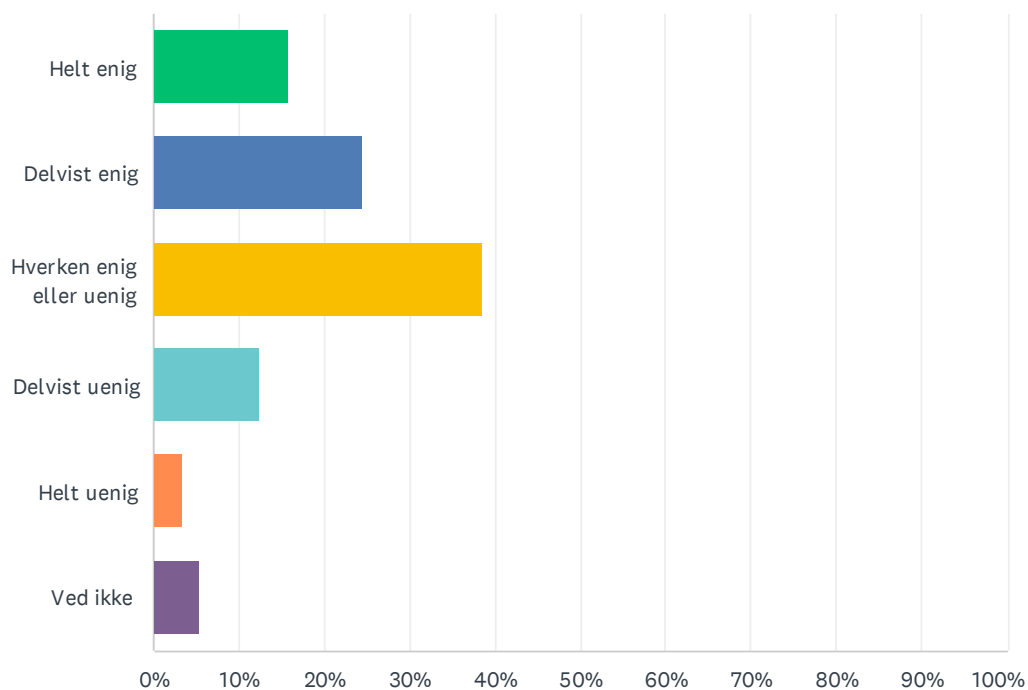

Sp. 13 Jeg er tilfreds med temperaturen i undervisningslokalerne, når det er varmt udenfor

Besvaret: 57 Sprunget over: 1

SVARMULIGHEDER	BESVARELSER	
Helt enig	21.05%	12
Delvist enig	40.35%	23
Hverken enig eller uenig	10.53%	6
Delvist uenig	3.51%	2
Helt uenig	7.02%	4
Ved ikke	17.54%	10
I ALT		57

Sp. 15 Jeg kan lide indretningen og udsmykningen i undervisningslokalerne

Besvaret: 57 Sprunget over: 1

SVARMULIGHEDER	BESVARELSER	
Helt enig	15.79%	9
Delvist enig	24.56%	14
Hverken enig eller uenig	38.60%	22
Delvist uenig	12.28%	7
Helt uenig	3.51%	2
Ved ikke	5.26%	3
I ALT		57