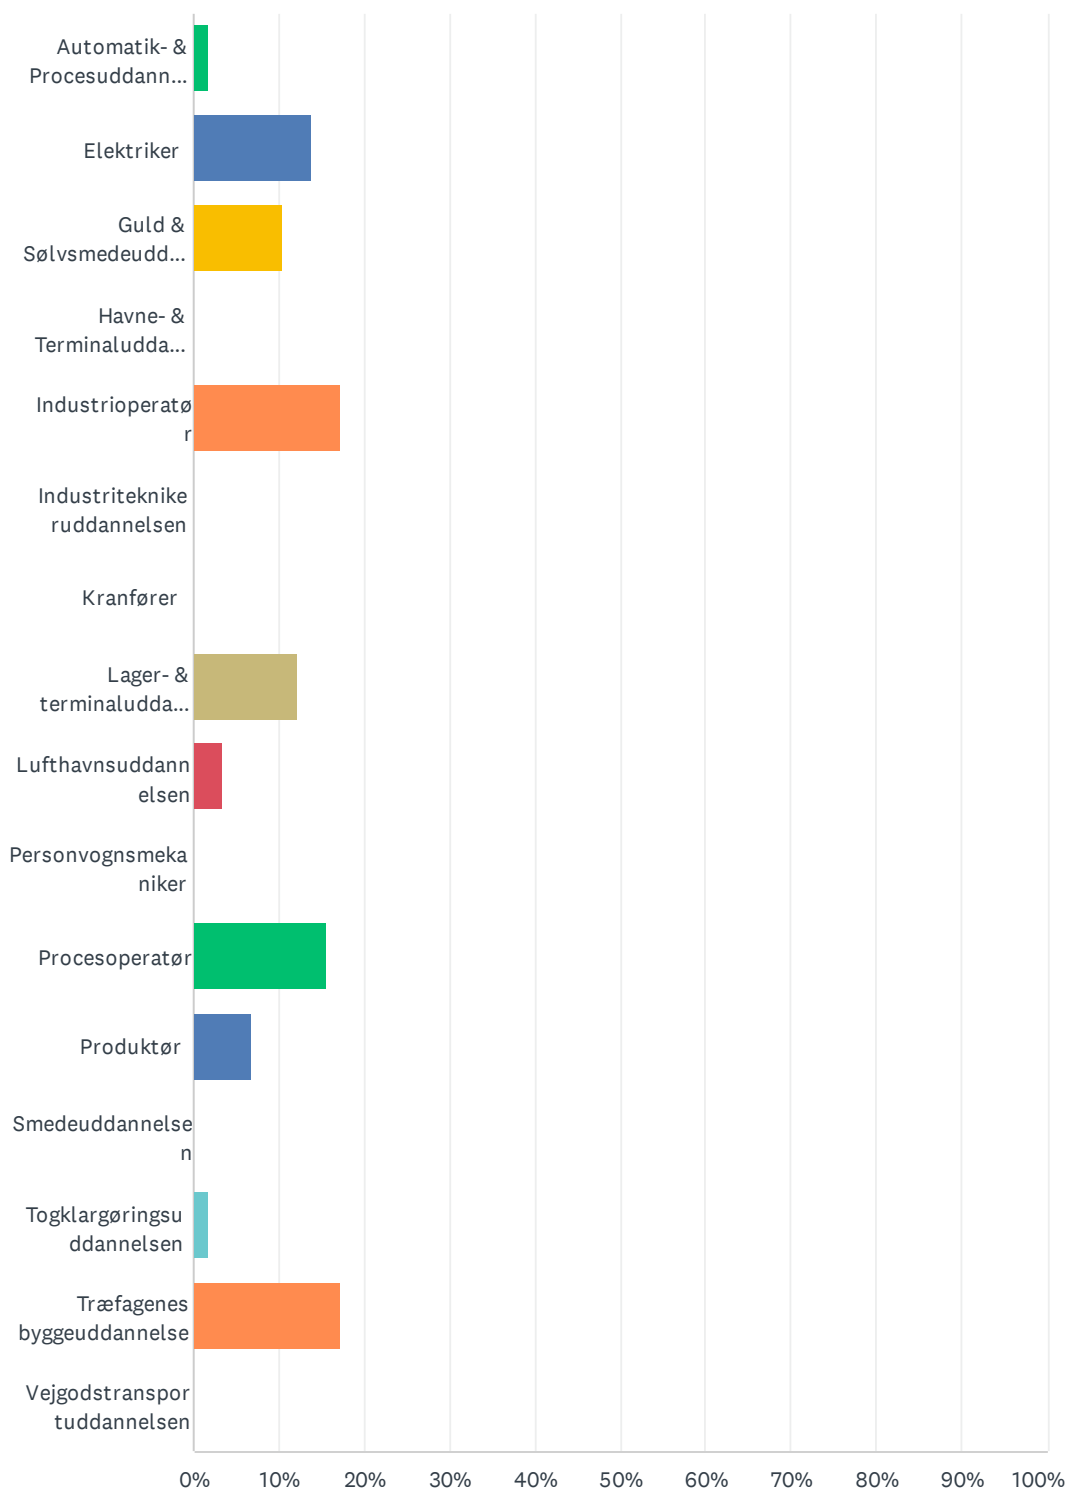

Sp. 1 Hvilken uddannelse går du på?

Besvaret: 58 Sprunget over: 0

SVARMULIGHEDER	BESVARELSER
HTX - Gymnasiet	0.00% 0
EUD - Erhvervsuddannelse	100.00% 58
Respondenter i alt: 58	

Sp. 2 Hvilket forløb går du på?

Besvaret: 58 Sprunget over: 0

SVARMULIGHEDER	BESVARELSER
Grundforløb 1	0.00% 0
Grundforløb 2	100.00% 58
Hovedforløb	0.00% 0
Respondenter i alt: 58	

Sp. 3 Hvilken uddannelsesretning går du på?

Besvaret: 58 Sprunget over: 0