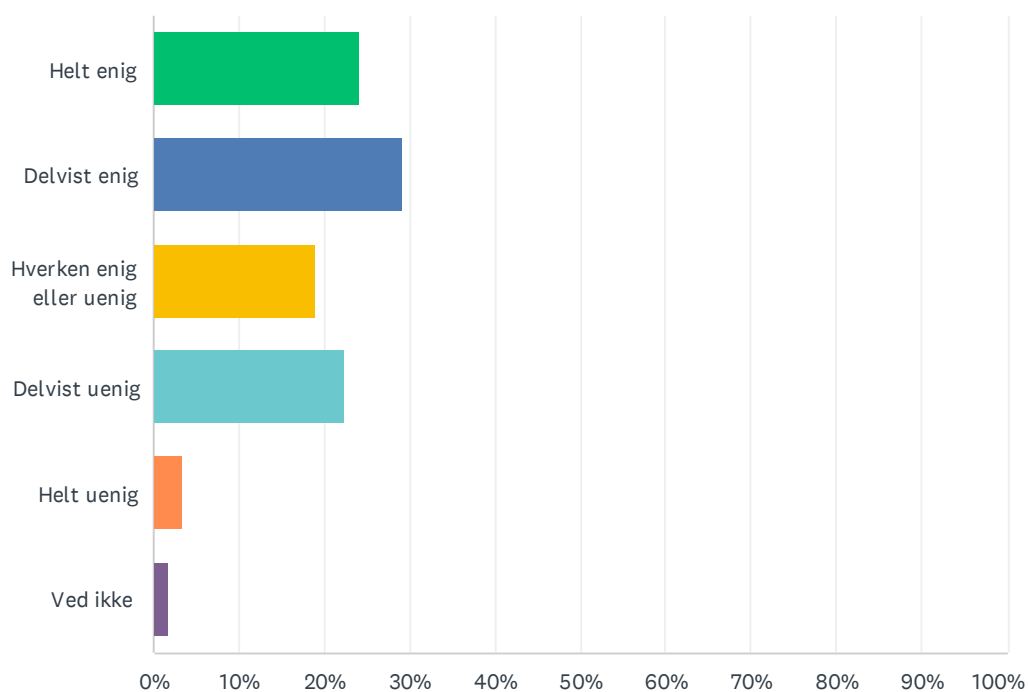

Sp. 9 Jeg synes, at lyset i undervisningslokalerne er passende (f.eks. til at kunne se, hvad der står på tavlen)

Besvaret: 58 Sprunget over: 0

SVARMULIGHEDER	BESVARELSER	
Helt enig	41.38%	24
Delvist enig	37.93%	22
Hverken enig eller uenig	10.34%	6
Delvist uenig	3.45%	2
Helt uenig	5.17%	3
Ved ikke	1.72%	1
I ALT		58

Sp. 10 Jeg bliver sjældent generet af støj i undervisningen

Besvaret: 58 Sprunget over: 0

SVARMULIGHEDER	BESVARELSER	
Helt enig	24.14%	14
Delvist enig	29.31%	17
Hverken enig eller uenig	18.97%	11
Delvist uenig	22.41%	13
Helt uenig	3.45%	2
Ved ikke	1.72%	1
I ALT		58