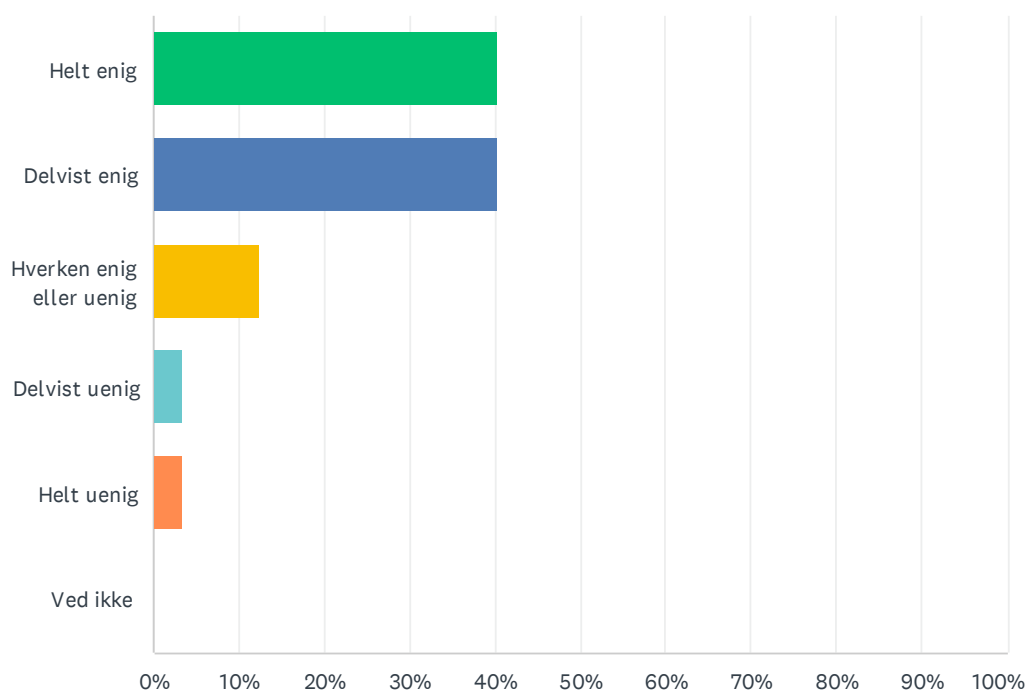

Sp. 20 Jeg synes generelt, at der er rent på skolen

Besvaret: 57 Sprunget over: 1

SVARMULIGHEDER	BESVARELSER	
Helt enig	40.35%	23
Delvist enig	40.35%	23
Hverken enig eller uenig	12.28%	7
Delvist uenig	3.51%	2
Helt uenig	3.51%	2
Ved ikke	0.00%	0
I ALT		57