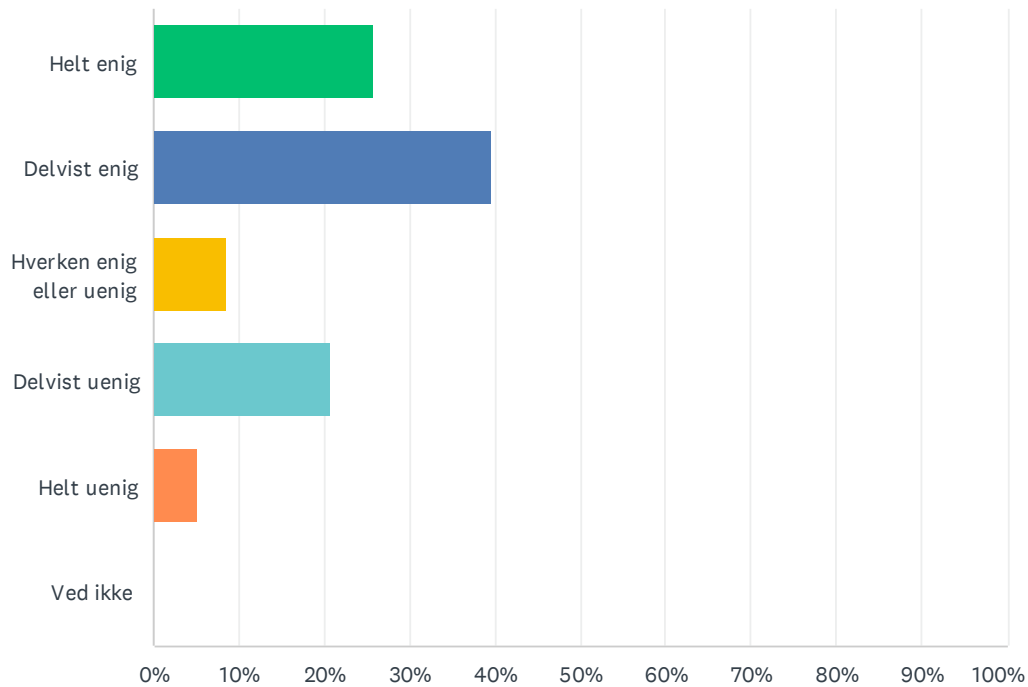

Sp. 6 Jeg kan godt lide de steder på skolen, hvor vi kan arbejde individuelt

Besvaret: 58 Sprunget over: 0

SVARMULIGHEDER	BESVARELSER	
Helt enig	31.03%	18
Delvist enig	31.03%	18
Hverken enig eller uenig	25.86%	15
Delvist uenig	8.62%	5
Helt uenig	0.00%	0
Ved ikke	3.45%	2
I ALT		58

Sp. 7 Jeg er tilfreds med borde og stole i undervisningslokalerne

Besvaret: 58 Sprunget over: 0

SVARMULIGHEDER	BESVARELSER	
Helt enig	25.86%	15
Delvist enig	39.66%	23
Hverken enig eller uenig	8.62%	5
Delvist uenig	20.69%	12
Helt uenig	5.17%	3
Ved ikke	0.00%	0
I ALT		58