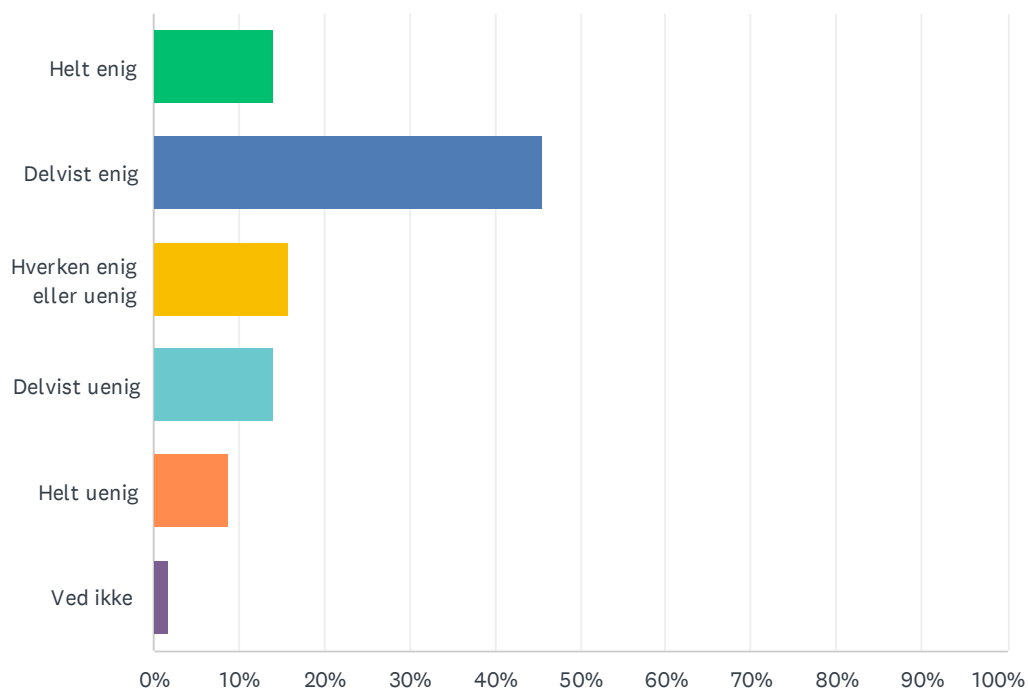

Sp. 19 Jeg er tilfreds med skolens toiletter

Besvaret: 57 Sprunget over: 1

SVARMULIGHEDER	BESVARELSER	ANTAL
Helt enig	14.04%	8
Delvist enig	45.61%	26
Hverken enig eller uenig	15.79%	9
Delvist uenig	14.04%	8
Helt uenig	8.77%	5
Ved ikke	1.75%	1
I ALT		57