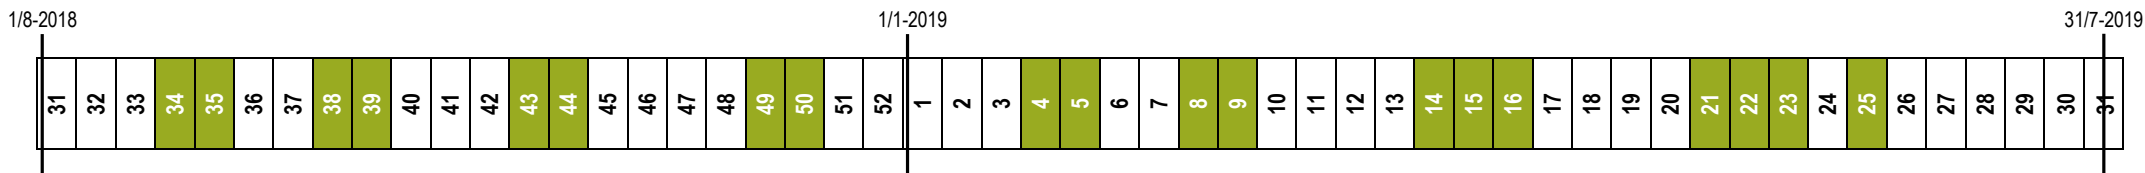

TRIN 3

VEJLEDENDE UDDANNELSESPLAN

START AUGUST 2018

- Uge 34 Opstart og individuel kompetencevurdering, onsdag-fredag
- Uge 35 Ledelse, 5 dage
(AMU-mål 47751 – Kommunikation som ledelsesværktøj, 2 dage)
(AMU-mål 47753 – Ledelse og samarbejde, 3 dage)
- Uge 38-39 Logistik og transportledelse, 10 dage
(AMU-mål 47721 - Logistik og organisation i transporterhvervene, 5 dage)
(AMU-mål 47723 – Love og regler i vejtransporten, 5 dage)
- Uge 43 Ledelse, 5 dage
(AMU-mål 47750 – Medarbejderinvolvering i ledelse, 3 dage)
(AMU-mål 42833 – Anerkendende ledelse, 2 dage)
- Uge 44 Fremmedsprog, 5 dage
(AMU-mål 44979 – Jobrelateret fremmedsprog med basalt ordforråd, 5 dage)
- Uge 49 Logistik og transportledelse, 2 dage
Transportrelaterede beregninger, 2 dage
(AMU-mål 47618 – Prognoseteknikker og lagerstyring, 2 dage)
(AMU-mål 45215 – Grundlæggende faglig regning, 2 dage)
- Uge 50-(51) Transportrelaterede beregninger, 6 dage
(AMU-mål 47722 – Økonomi inden for transporterhvervene, 3 dage)
(AMU-mål 47724 – Trafiksikkerhed i virksomheden, 3 dage)